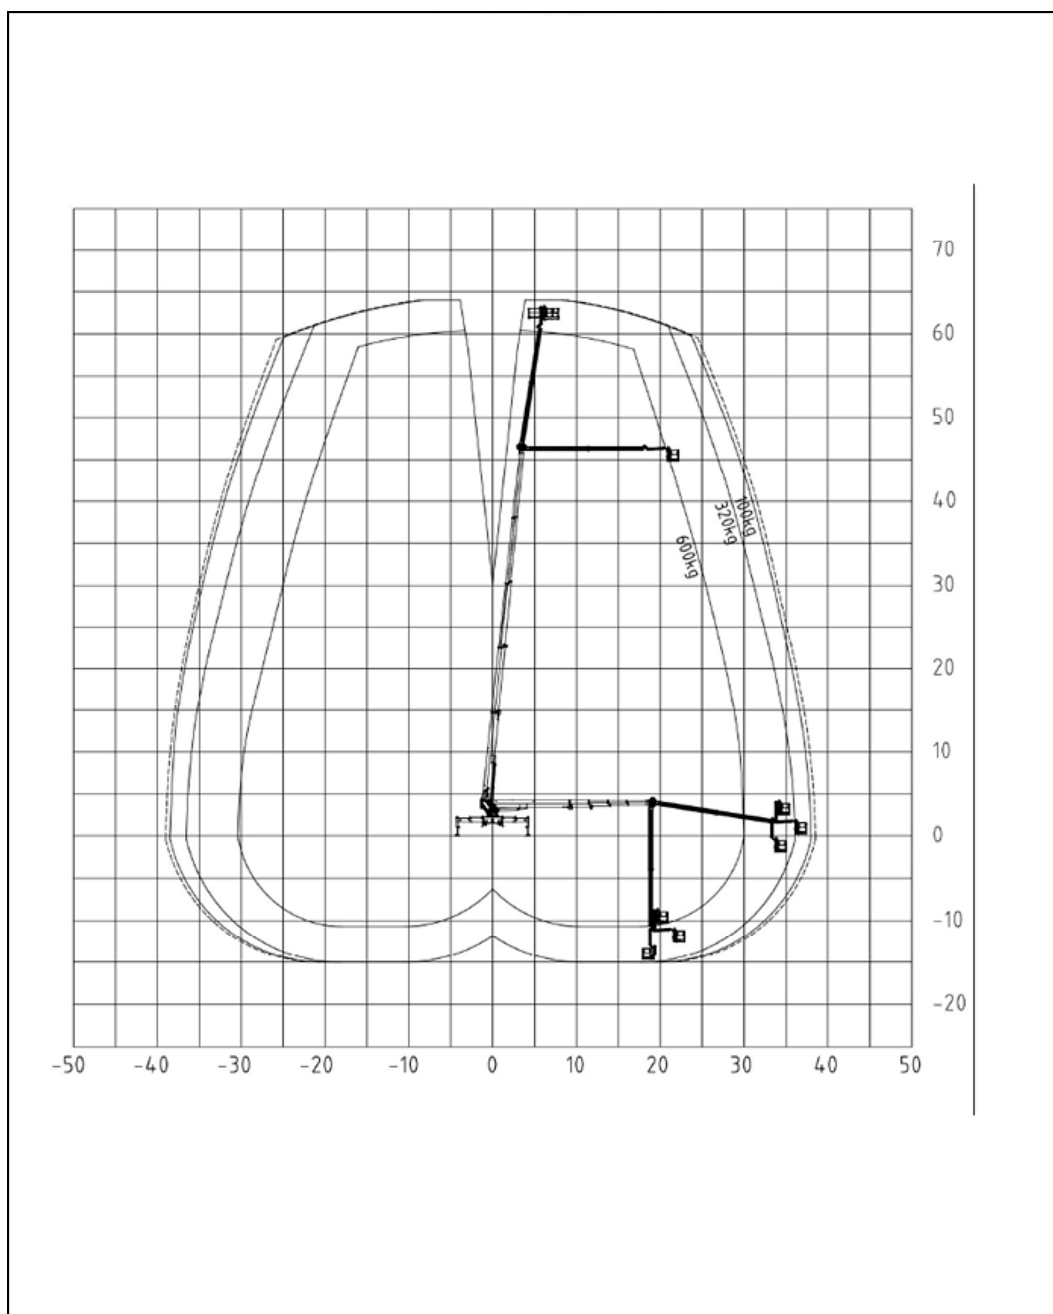

TEKNISKE DATA:

Arbejdshøjde maks.	64,00 meter
Platformshøjde maks.	62,00 meter
Platformshøjde min.	-0,15 meter
Arbejdsbredde	8,90 / 5,87 meter
Platformsbelastning	600 / 320 / 100 kg.
Platformsmål	2,45x1,05 meter
---//--- m. forlænger	3,85x1,05 meter
Platform drejelig	2 x 200 Grader
Drivmiddel	Diesel
Kørehastighed	80 km/t.
Kurven har 230V / 400V fra eget elværk.	

TRANSPORTMÅL:

Længde	11,95 meter
Bredde	2,55 meter
Højde	4,00 meter
Vægt	32.000 kg.

Lift nummer 450

Diagram - Se bagside

ARBEJDSDIAGRAM

64 METER LIFTVOGN

MODEL: PALFINGER P 640

Lift nummer 450