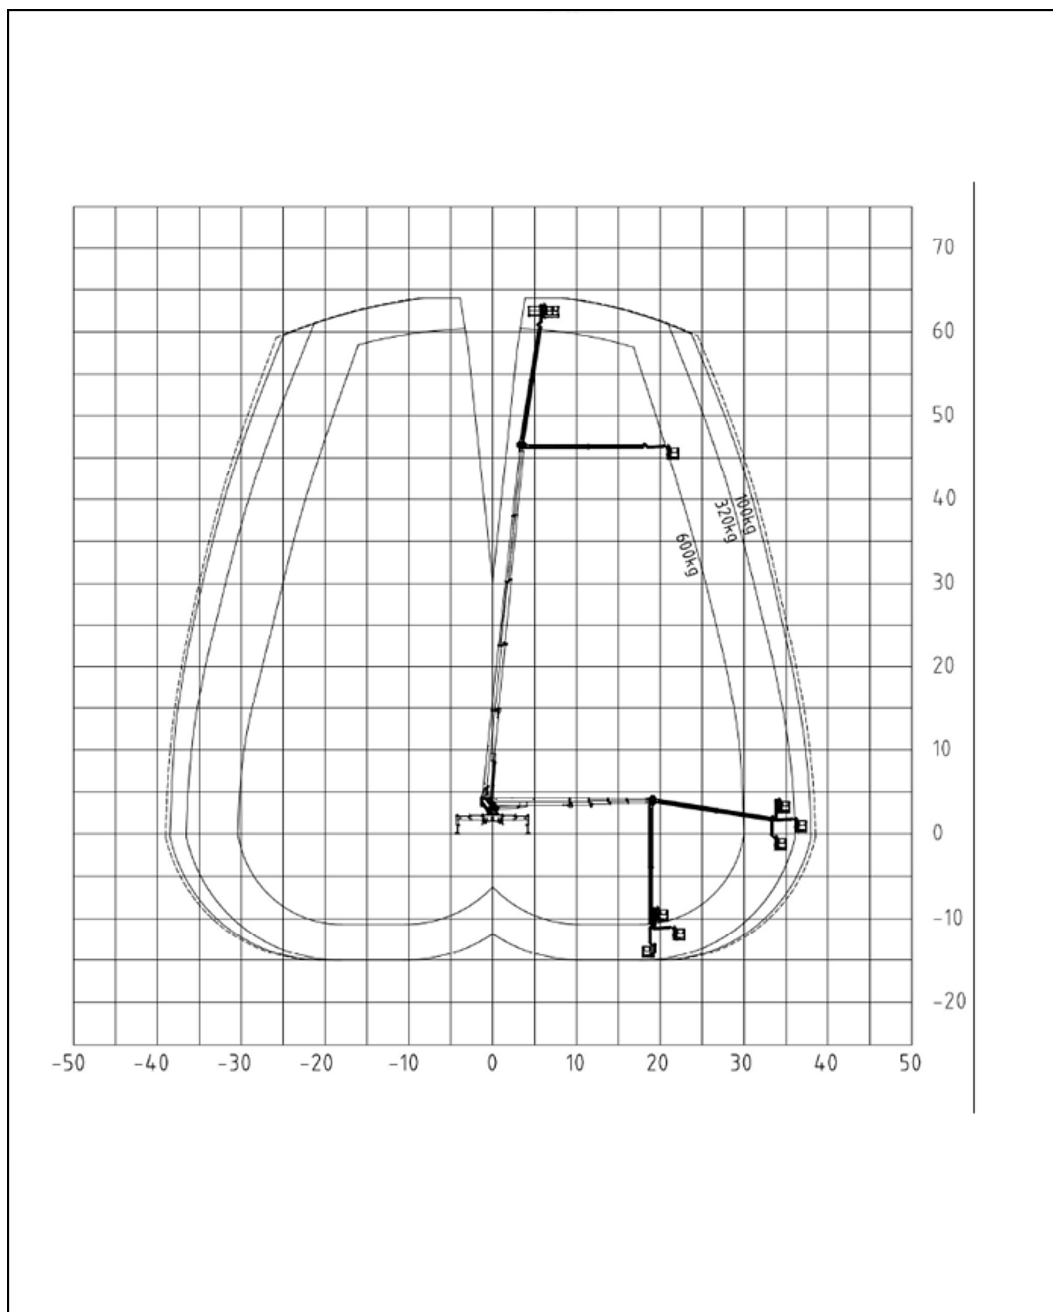

TEKNISKE DATA:

Arbejdshøjde maks.	64,00 meter
Platformshøjde maks.	62,00 meter
Platformshøjde min.	-0,15 meter
Arbejdsbredde	8,90 / 5,87 meter
Platformsbelastning	600 / 320 / 100 kg.
Platformsmål	2,45x1,05 meter
---//--- m. forlænger	3,85x1,05 meter
Platform drejelig	2 x 200 Grader
Drivmiddel	Diesel
Kørehastighed	80 km/t.
Kurven har 230V / 400V fra eget elværk.	

TRANSPORTMÅL:

Længde	11,95 meter
Bredde	2,55 meter
Højde	4,00 meter
Vægt	32.000 kg.

Lift nummer 450

Diagram - Se bagside

ARBEJDSDIAGRAM

64 METER LIFTVOGN

MODEL: PALFINGER P 640

Lift nummer 450