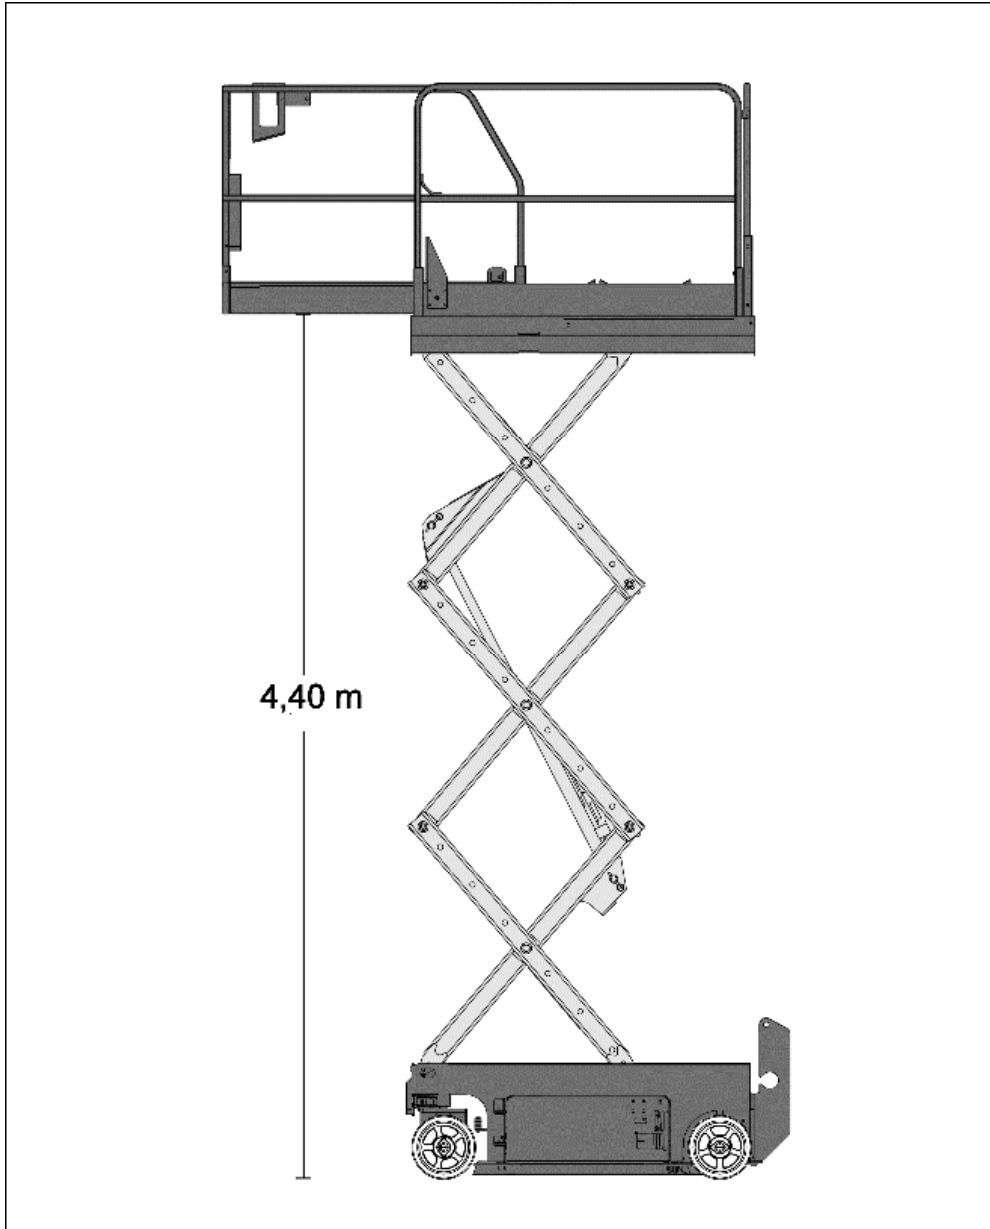

ARBEJDSDIAGRAM

6,4 METER SAXLIFT

MODEL: GENIE "GS" 1530

Lift nummer 381, 382, 383, 384, 394, 395, 396 og 397