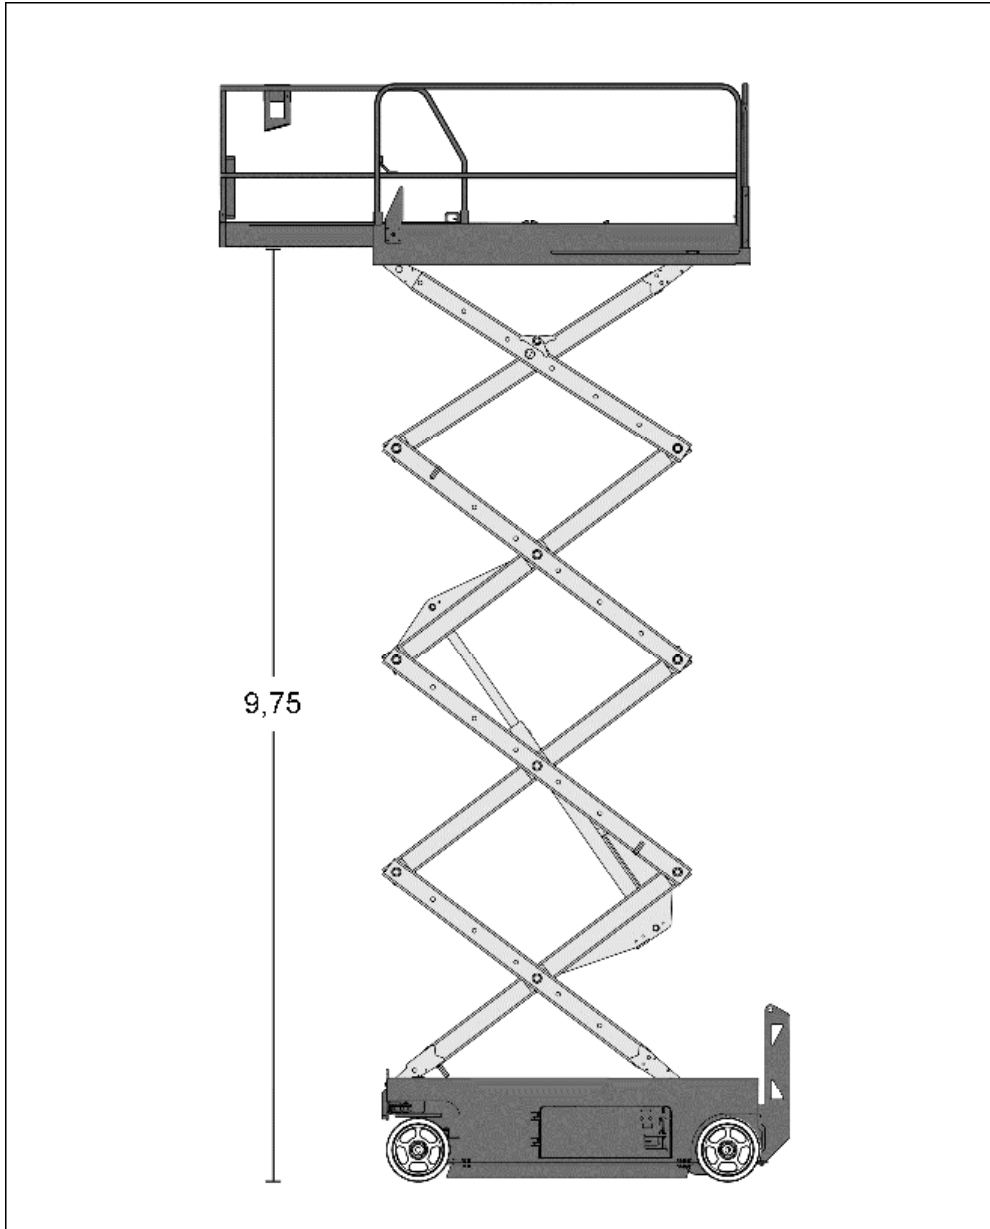

TEKNISKE DATA:

Arbejdshøjde maks.	11,7 meter
Platformshøjde maks.	9,75 meter
Platformshøjde min.	1,29 meter
Platformsbelastning	227 kg.
Platformsmål	0,82 x 2,26 meter
---//--- m. forlænger	0,82 x 3,18 meter
Drivmiddel	24 V.batteri / 230 V
Kørehastighed	3,5 km/t.
Platformen kan tilsluttes 230V fra strømkilde.	
Kun kørsel indendørs på hårdt underlag.	

TRANSPORTMÅL:

Længde	2,44 meter
Bredde	0,82 meter
Højde	2,44 meter
Højde gelænder nede	2,03 meter
Akselafstand	1,85 meter
Vægt	2.352 kg.

Lift nummer 308

Diagram - Se bagside

ARBEJDSDIAGRAM

11,7 METER SAXLIFT

MODEL: Genie GS 3232

Lift nummer 308