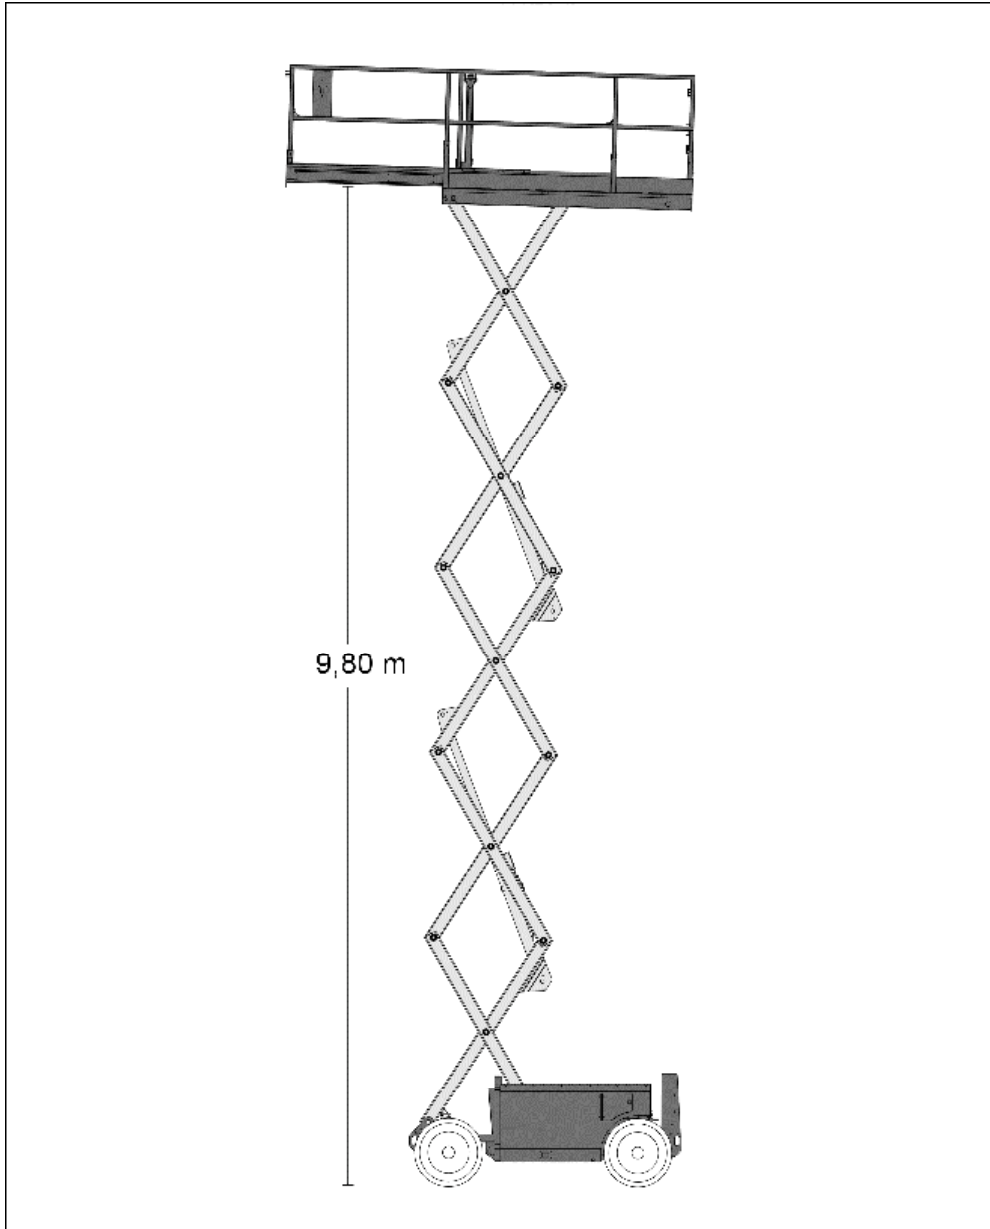

## 11,8 METER SAXLIFT

MODEL: GENIE "GS" 3268 DC

Genie GS-3268 DC

### TEKNISKE DATA:

Arbejdshøjde maks.	11,80 meter
Platformshøjde maks.	9,75 meter
Platformshøjde min.	1,32 meter
Platformsbelastning	454 /136 kg.
Platformsmål	1,54 x 2,51 meter
---//--- m. forlænger	1,54 x 3,52 meter
Drivmiddel	48 V. bat. / 220 V.
Kørehastighed	5,3 km/t.
Kun kørsel på hårdt underlag	
Platformen kan tilsluttes 230V fra strømkilde.	

### TRANSPORTMÅL:

Længde	2,67 meter
Bredde	1,73 meter
Højde	2,47 meter
Højde gelænder nede	1,77 meter
Akselafstand	1,86 meter
Vægt	3.425 kg.

Lift nummer 249 og 250

Diagram - Se bagside

# ARBEJDSDIAGRAM

11,8 METER SAXLIFT

MODEL: GENIE "GS" 3268 DC

Lift nummer 249 og 250