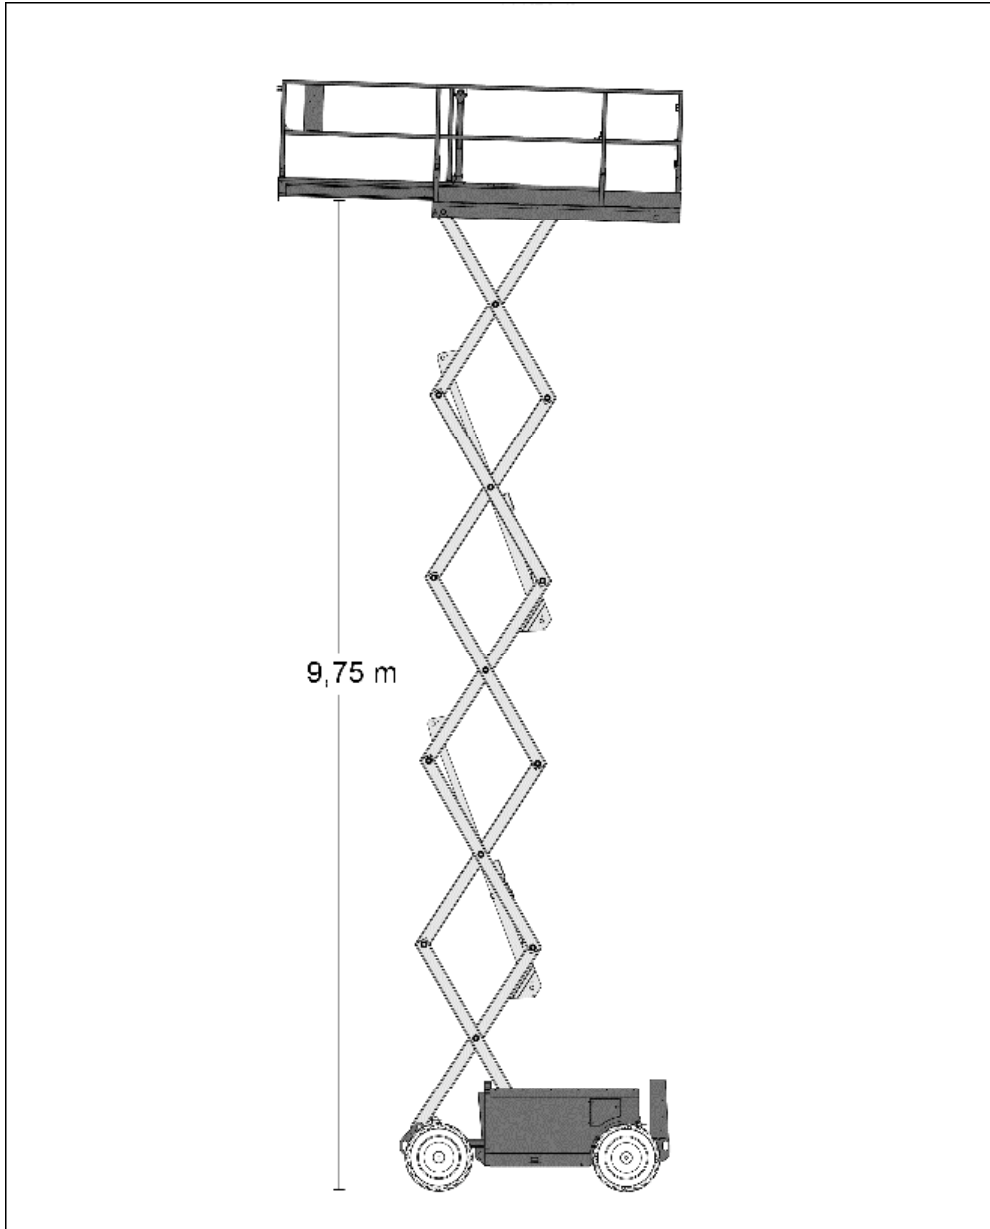

TEKNISKE DATA:

Arbejdshøjde maks.	11,80 meter
Platformshøjde maks.	9,75 meter
Platformshøjde min.	1,32 meter
Platformsbelastning	454 /136 kg.
Platformsmål	1,54 x 2,37 meter
---//--- m. forlænger	1,54 x 3,52 meter
Drivmiddel	Diesel
Kørehastighed	6,1 km/t.
4 støtteben til niveaustilling.	
Platformen kan tilsluttes 230V fra strømkilde.	

TRANSPORTMÅL:

Længde	3,40 meter
Bredde	1,73 meter
Højde	2,48 meter
Højde gelænder nede	1,78 meter
Vægt	4.152 kg.

Lift nummer 227, 228, 229 og 230

Diagram - Se bagside

ARBEJDSDIAGRAM

11,8 METER SAXLIFT

MODEL: GENIE "GS" 3268 RT