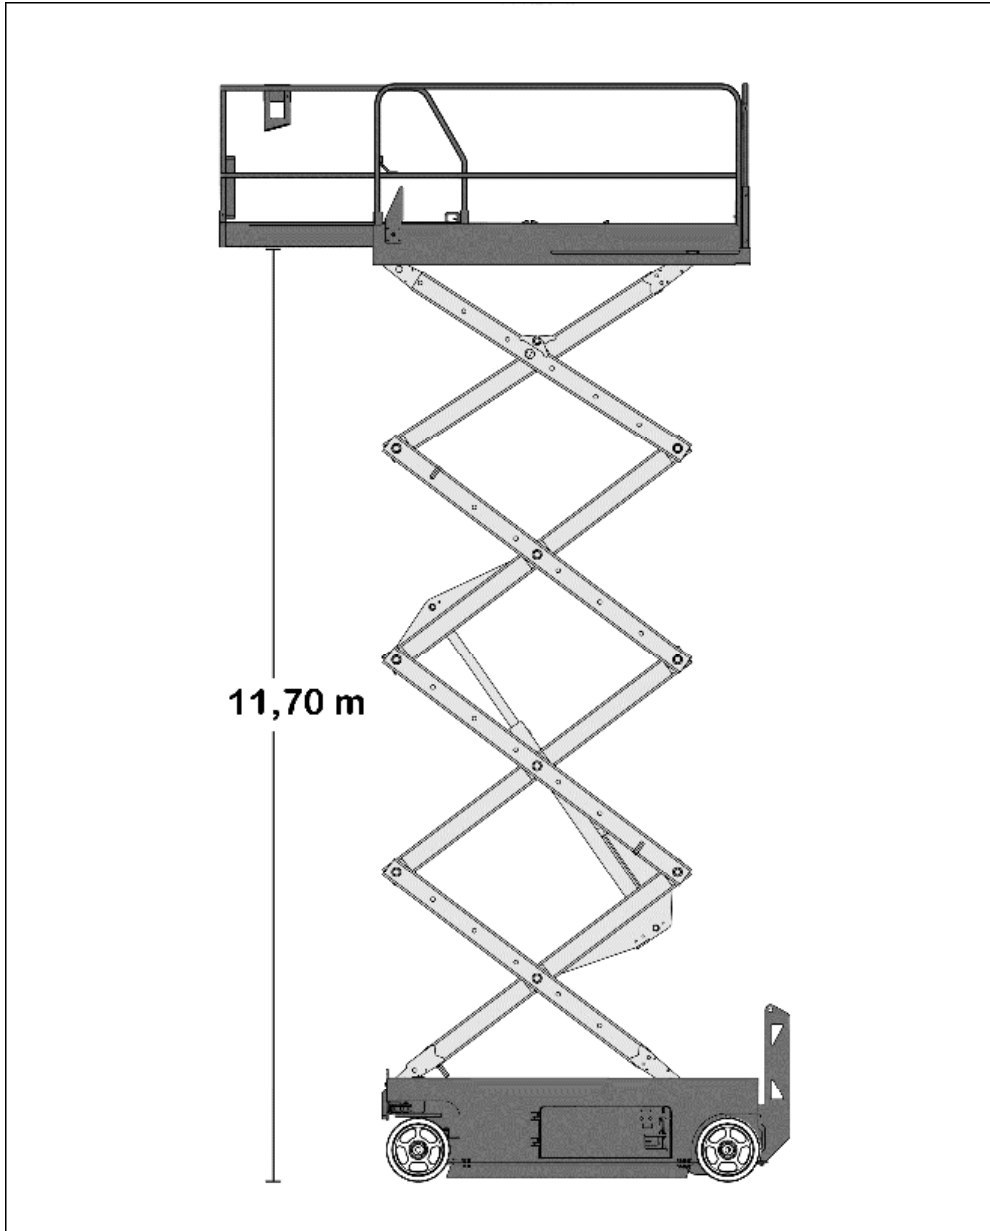

TEKNISKE DATA:

| | |
|--|-----------------------|
| Arbejdshøjde maks. | 13,70 meter |
| Platformshøjde maks. | 11,70 meter |
| Platformshøjde min. | 1,34 meter |
| Platformsbelastning | 350 kg. |
| Platformsmål | 1,19 x 2,44 meter |
| ---//--- m. forlænger | 1,19 x 3,36 meter |
| Drivmiddel | 24 V. batteri / 230 V |
| Kørehastighed | 3,1 km/t. |
| Kun kørsel på hårdt underlag | |
| Kurven kan tilsluttes 230V fra strømkilde. | |

TRANSPORTMÅL:

| | |
|---------------------|------------|
| Længde | 2,44 meter |
| Bredde | 1,19 meter |
| Højde | 2,54 meter |
| Højde gelænder nede | 1,88 meter |
| Akselafstand | 1,85 meter |
| Vægt | 3.221 kg. |

Lift nummer 413

Diagram - Se bagside

ARBEJDSDIAGRAM

13,7 METER SAXLIFT

MODEL: Genie GS 4047

Lift nummer 413