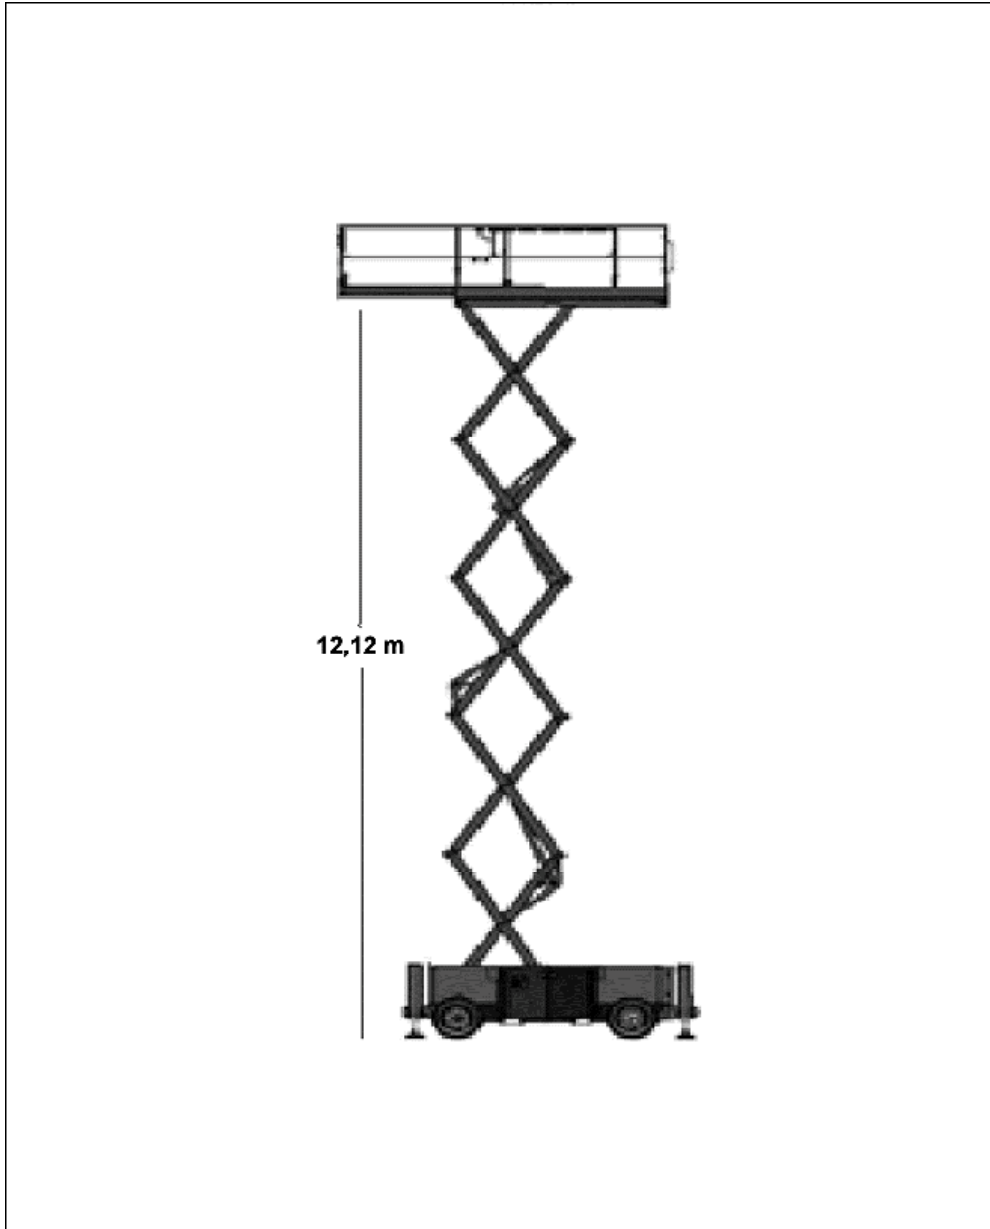

TEKNISKE DATA:

Arbejdshøjde maks.	14,12 meter
Platformshøjde maks.	12,12 meter
Platformshøjde min.	1,65 meter
Platformsbelastning	363 kg.
Platformsmål	1,60 x 2,79 meter
---//--- m. forlænger	1,60 x 4,31 meter
Drivmiddel	Batteri m/diesलगenerator
Kørehastighed	7,2 km/t.
230 V. fra egen generator v/start af diesलगenerator	

TRANSPORTMÅL:

Længde	3,76 meter
Bredde	1,75 meter
Højde	2,74 meter
Højde gelænder nede	2,08 meter
Akselafstand	2,29 meter
Vægt	5.058 kg.

Lift nummer 392 og 393

Diagram - Se bagside

ARBEJDSDIAGRAM

14,1 METER SAXLIFT
MODEL: GENIE "GS" 4069 BE HYBRID

Lift nummer 392 og 393