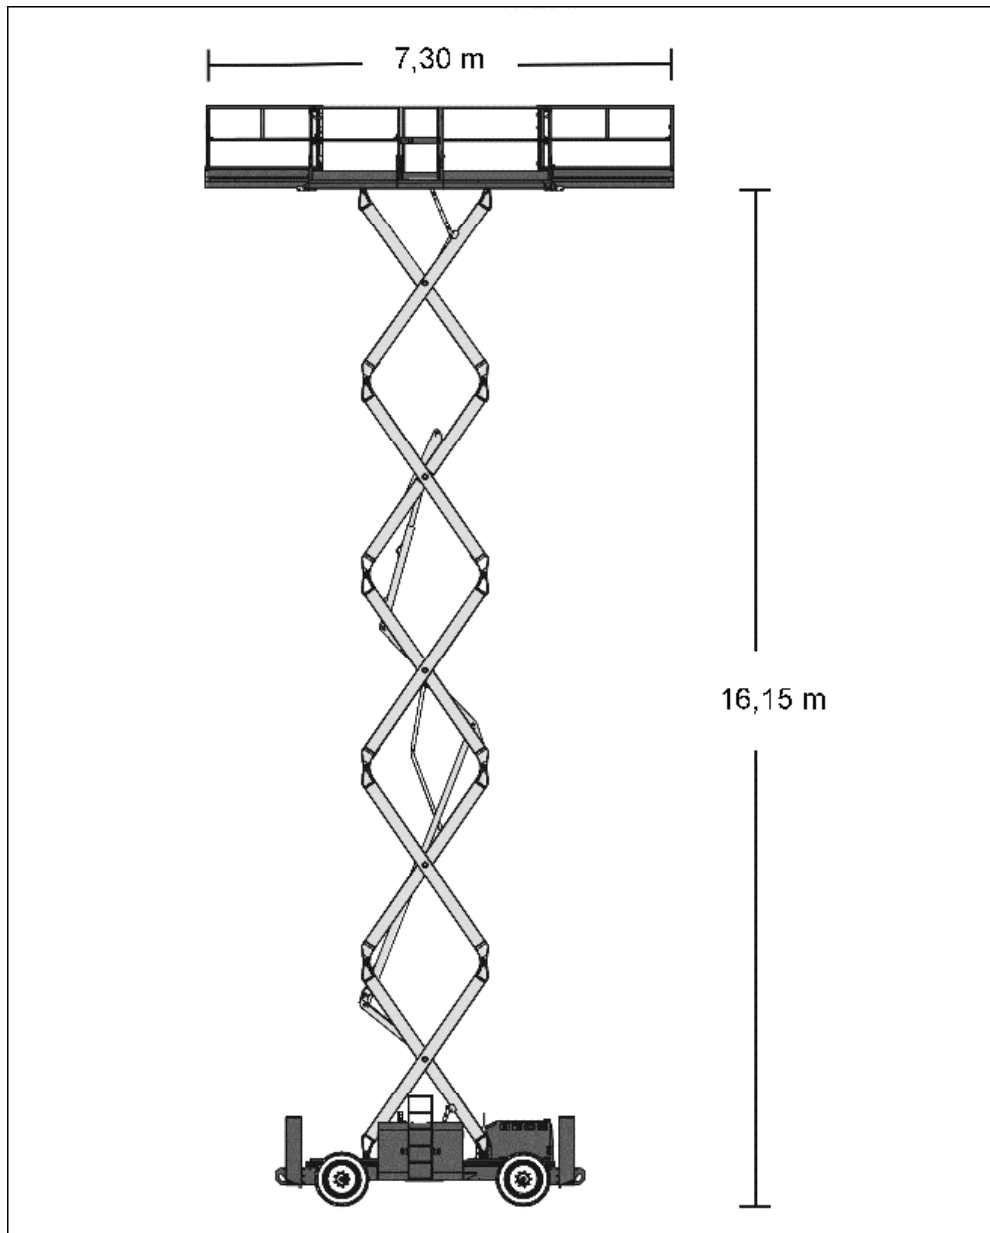

ARBEJDSDIAGRAM

18,1 METER SAXLIFT

MODEL: GENIE GS 5390RT 4x4

Lift nummer 420 og 421