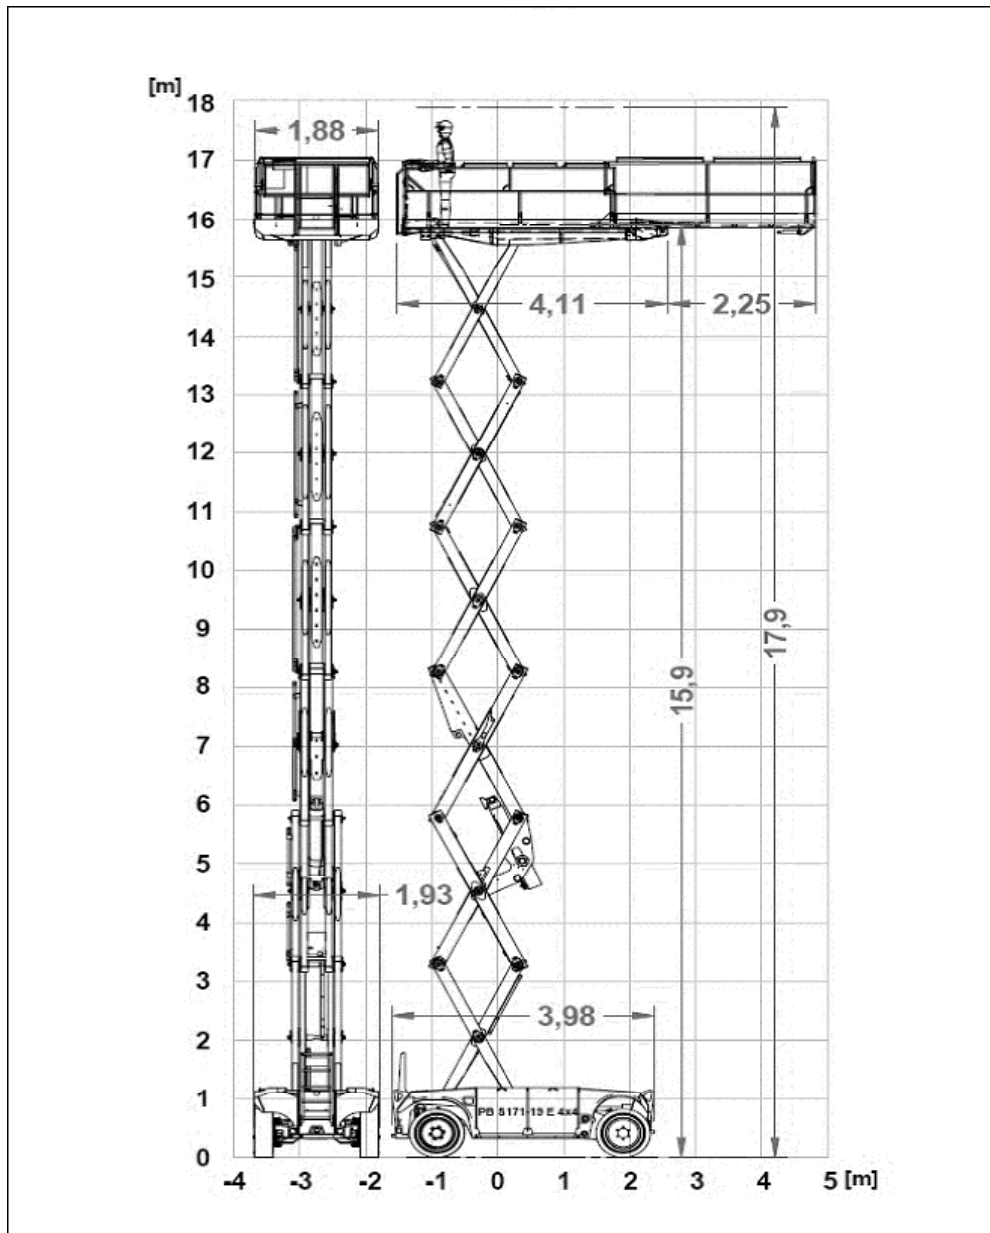

TEKNISKE DATA:

Arbejdshøjde maks.	17,80 meter
Platformshøjde maks.	15,80 meter
Platformshøjde min.	2,30 meter
Platformsbelastning	500 kg.
Platformsmål	1,88 x 4,11 meter
---//--- m. forlænger	1,88 x 6,36 meter
Drivmiddel	48 V. bat. / 220 V.
Kørehastighed	5,3 km/t.
Platformen kan tilsluttes 230V fra strømkilde.	

TRANSPORTMÅL:

Længde	4,20 meter
Bredde	1,93 meter
Højde	3,45 meter
Højde gelænder nede	2,54 meter
Vægt	9.030 kg.

Lift nummer 419, 433

Diagram - Se bagside

ARBEJDSDIAGRAM

17,9 METER SAXLIFT

MODEL: PB S175-19E 4x4

Lift nummer 419, 433