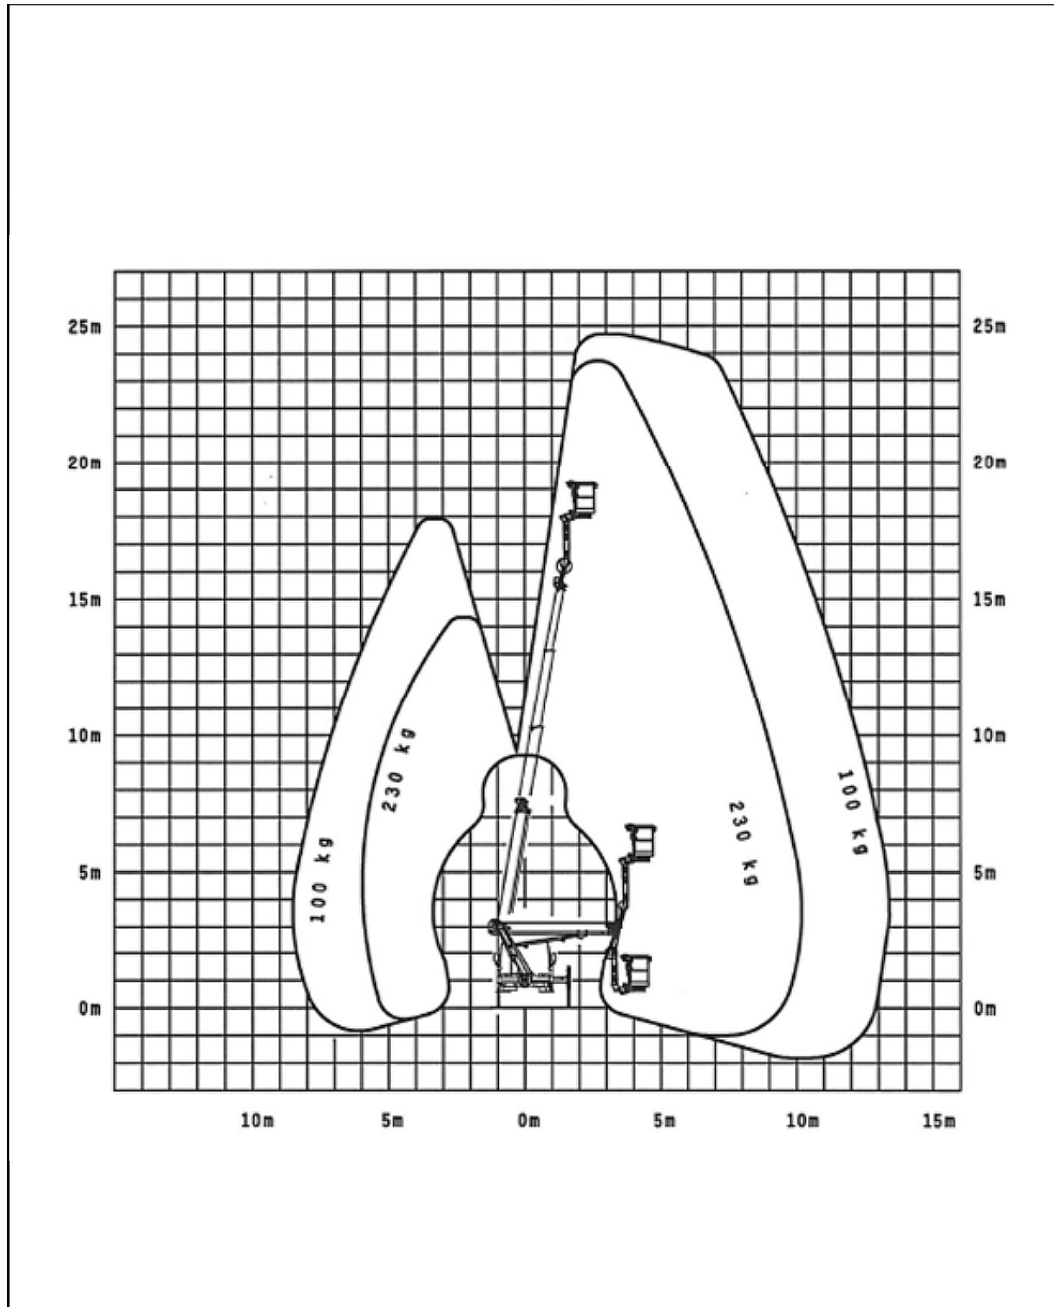

TEKNISKE DATA:

Arbejdshøjde maks.	24,70 meter
Platformshøjde maks.	22,70 meter
Arbejdsbredde	2,15 / 2,90 / 3,60 meter
Platformsbelastning	230 kg.
Platformsmål	0,70 x 1,40 meter
Platform drejelig	2 x 90 Grader
Drivmiddel	Diesel
Kurven kan tilsluttes 230V fra strømkilde.	
Kræver alm. Kørekort (B).	

TRANSPORTMÅL:

Længde	6,84 meter
Bredde	2,22 meter
Højde	2,90 meter
Akselafstand	2,90 meter
Vægt	3.350 kg.

Lift nummer 455

Diagram - Se bagside

ARBEJDSDIAGRAM

24,70 METER LIFTVOGN

MODEL: PALFINGER P 250 BK Sprinter

Lift nummer 455