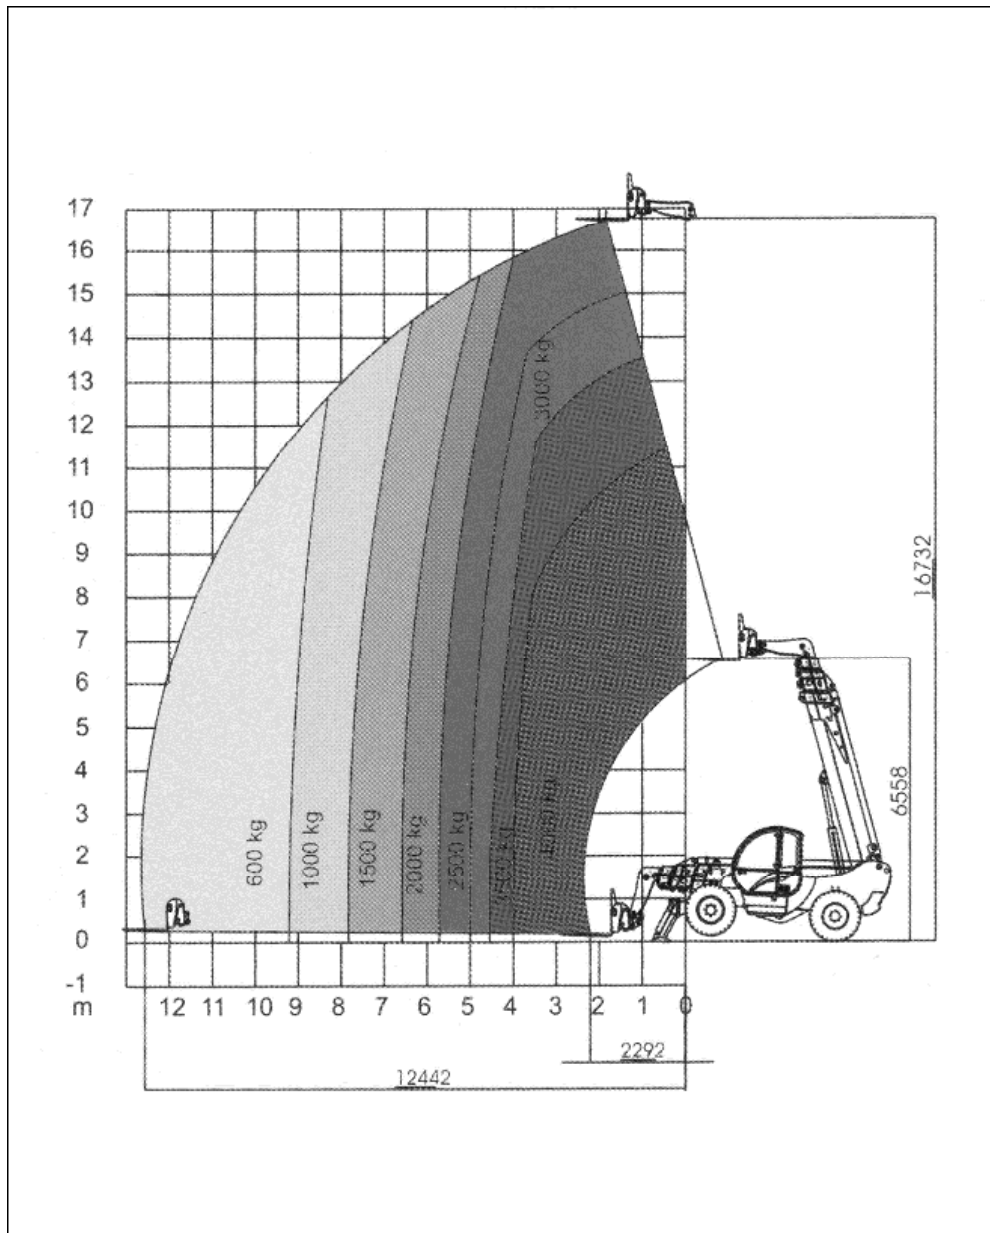

MODEL: TEREX 4017

TEKNISKE DATA:

Løftehøjde maks.	16,70 meter
Arbejdshøjde maks.	18,70 meter
Platformshøjde min.	0,00 meter
Arbejdsbredde	2,93 meter
Platformsbelastning	4.000 / 700 kg.
Platformsmål	1,25 x 2,50 / 4,00 meter
Platform drejelig	2 x 90 Grader
Drivmiddel	Diesel
Kørehastighed	35 km/t.

TRANSPORTMÅL:

Længde	6,32 meter
Bredde	2,39 meter
Højde	2,57 meter
Vægt	12.300 kg.

Lift nummer 182

Diagram - Se bagside

ARBEJDSDIAGRAM

17 METER TELESKOPLÆSSER

MODEL: TEREX 4017

Lift nummer 182