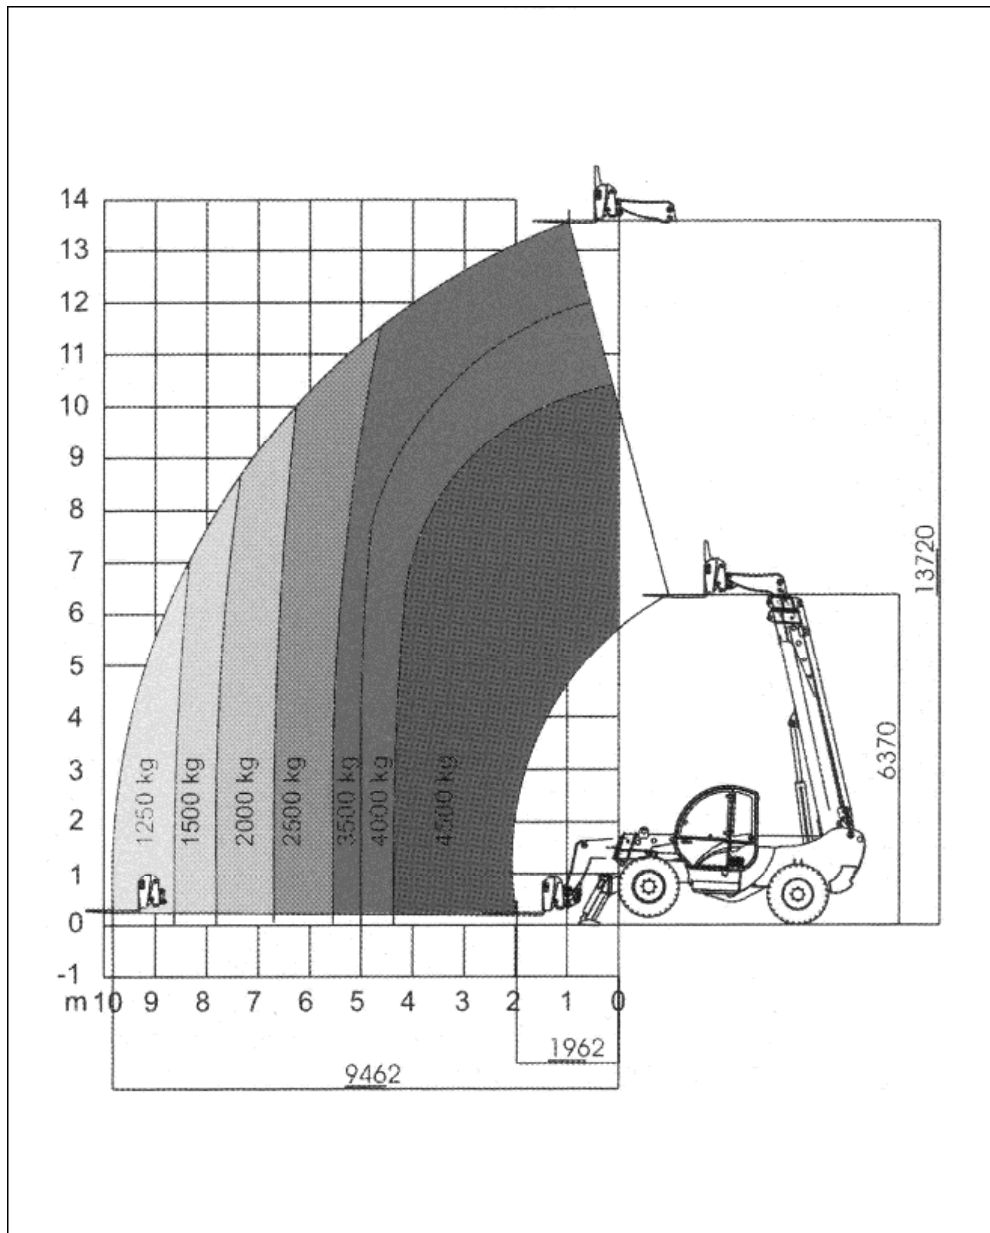

MODEL: TEREX 4514

TEKNISKE DATA:

Løftehøjde maks.	13,78 meter
Arbejdshøjde maks.	15,78 meter
Platformshøjde min.	0,00 meter
Arbejdsbredde	2,93 meter
Platformsbelastning	4.500 / 1.250 kg.
Platformsmål	1,25 x 2,50 / 4,00 meter
Platform drejelig	2 x 90 Grader
Drivmiddel	Diesel
Kørehastighed	35 km/t.

TRANSPORTMÅL:

Længde	6,32 meter
Bredde	2,39 meter
Højde	2,57 meter
Vægt	10.700 kg.

Lift nummer 181 og 197

Diagram - Se bagside

ARBEJDSDIAGRAM

14 METER TELESKOPLÆSSER

MODEL: TEREX 4514

Lift nummer 181 og 197